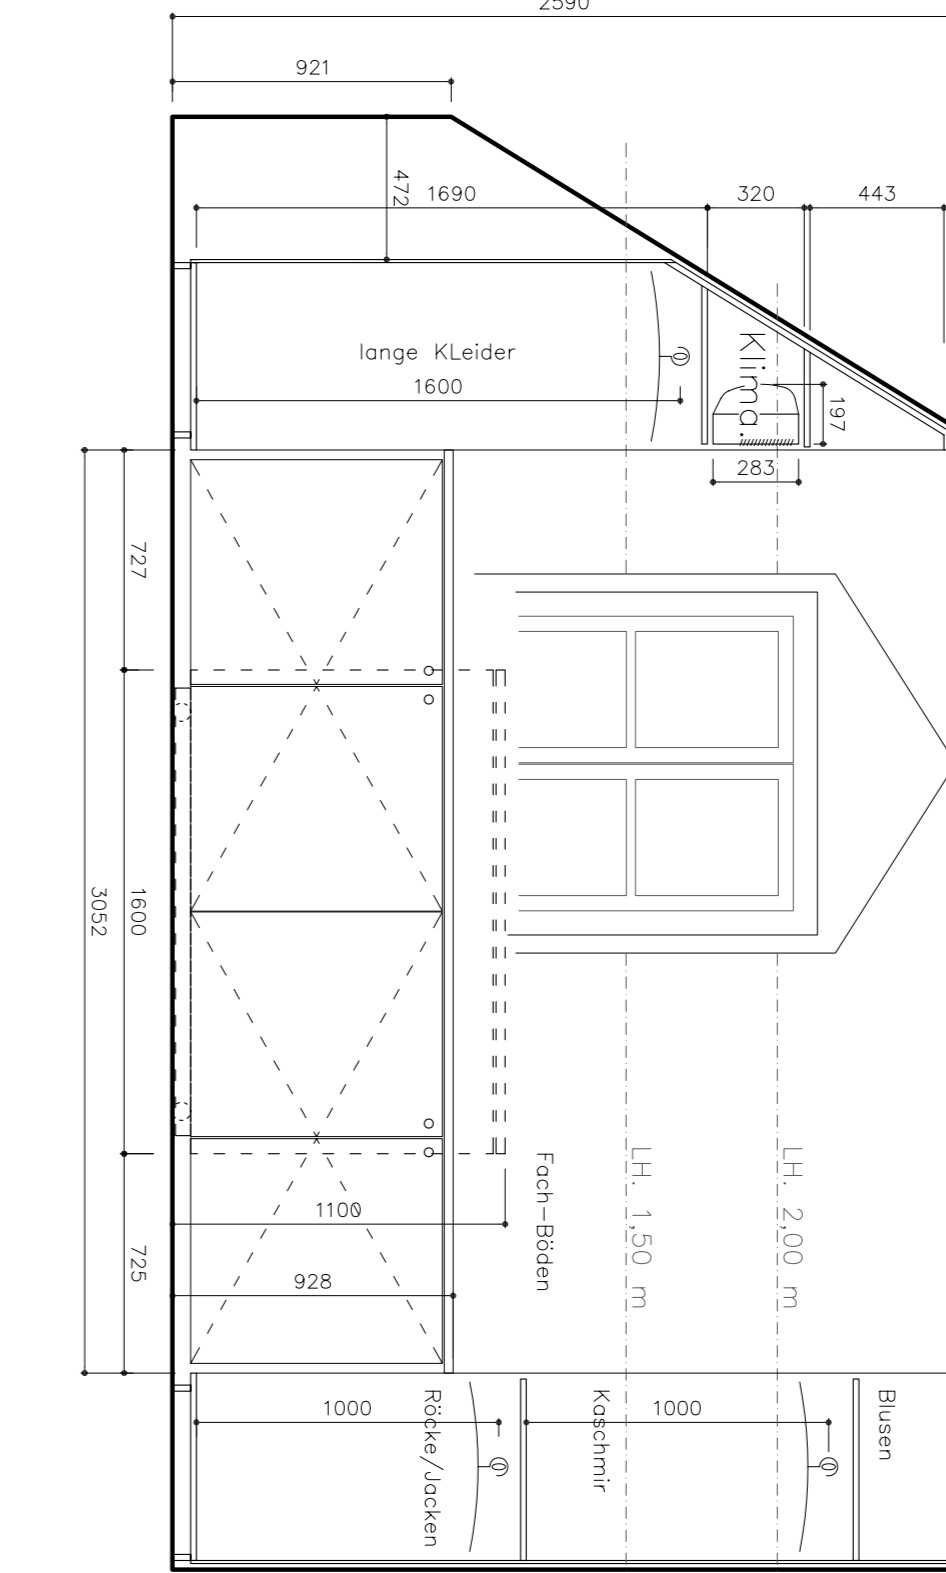

Ausführung Ankleide:

- Korpen und Fronten a) Span/KU-Struktur, weiß
- b) Lack SM, RAL

Beschläge
Knöpfe/Kleiderstangennach Angabe

Ansicht A

Ausführung Schlafzimmer:

Korpen Span/KU-Struktur, weiß

Fronten a) für bauseitigen Maleranstrich

b) Span/KU-Struktur, Farbe n.A.

c) Lack SM, RAL

Beschläge

Knöpfe/Kleiderstangen/Downlightsnach Angabe

Planinhalt: Schlafzimmer / Ankleide

Masstab: 1:25 DIN A0

Dipl. Innenarchitektin
Erika Dümbgen
Schildgenweg 41
51149 Köln
Tel. 02203.17500
Fax. 02203.180136
Mob. 0177.8662989
erika@duembgen.de
www.duembgen.de