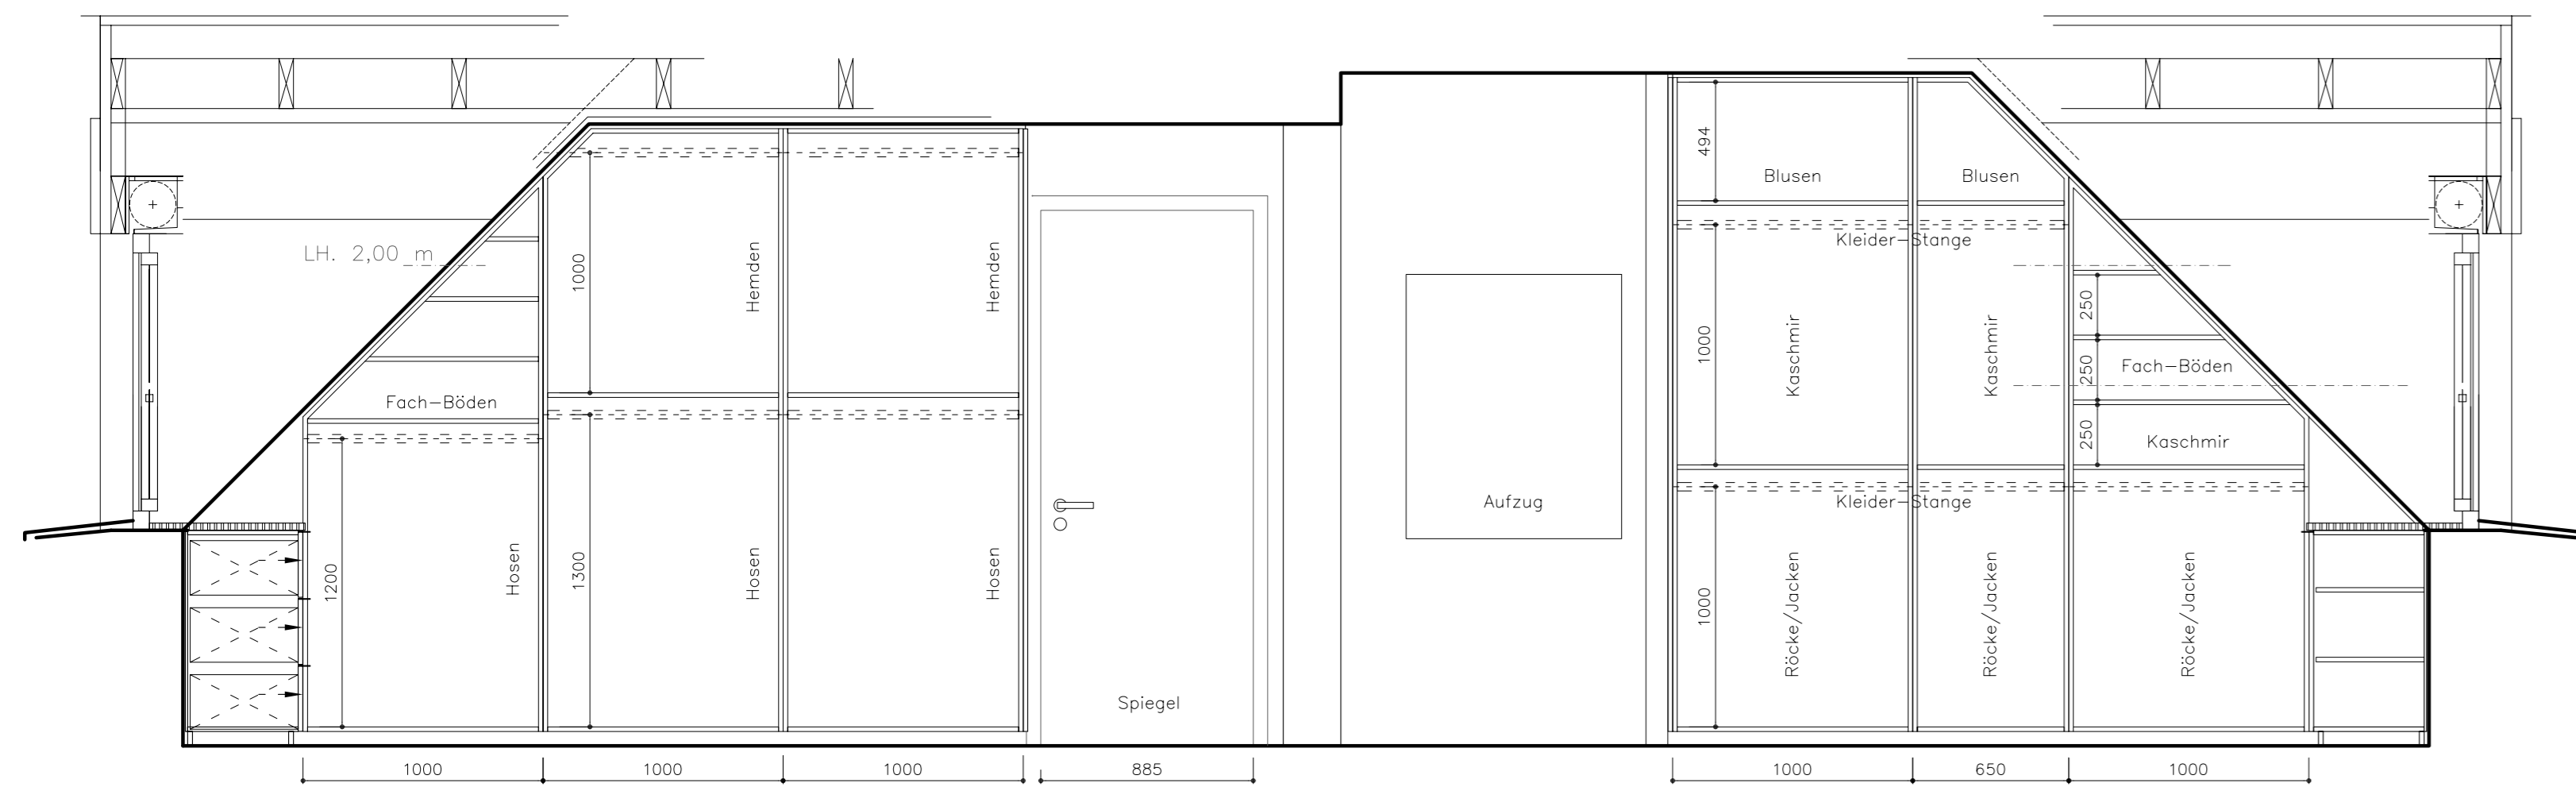

Ausführung Ankleide:

- Korpen und Fronten a) Span/KU-Struktur, weiß
- b) Lack SM, RAL

Beschläge
Knöpfe/Kleiderstangennach Angabe

Ansicht A

Ausführung Schlafzimmer:

Korpen Span/KU-Struktur, weiß

Fronten a) für bauseitigen Maleranstrich

b) Span/KU-Struktur, Farbe n.A.

c) Lack SM, RAL

Beschläge

Knöpfe/Kleiderstangen/Downlightsnach Angabe

Planinhalt: Schlafzimmer / Ankleide

Masstab: 1:25 DIN A0

Dipl. Innenarchitektin
Erika Dümbgen
Schildgenweg 41
51149 Köln
Tel. 02203.17500
Fax. 02203.180136
Mob. 0177.8662989
erika@duembgen.de
www.duembgen.de