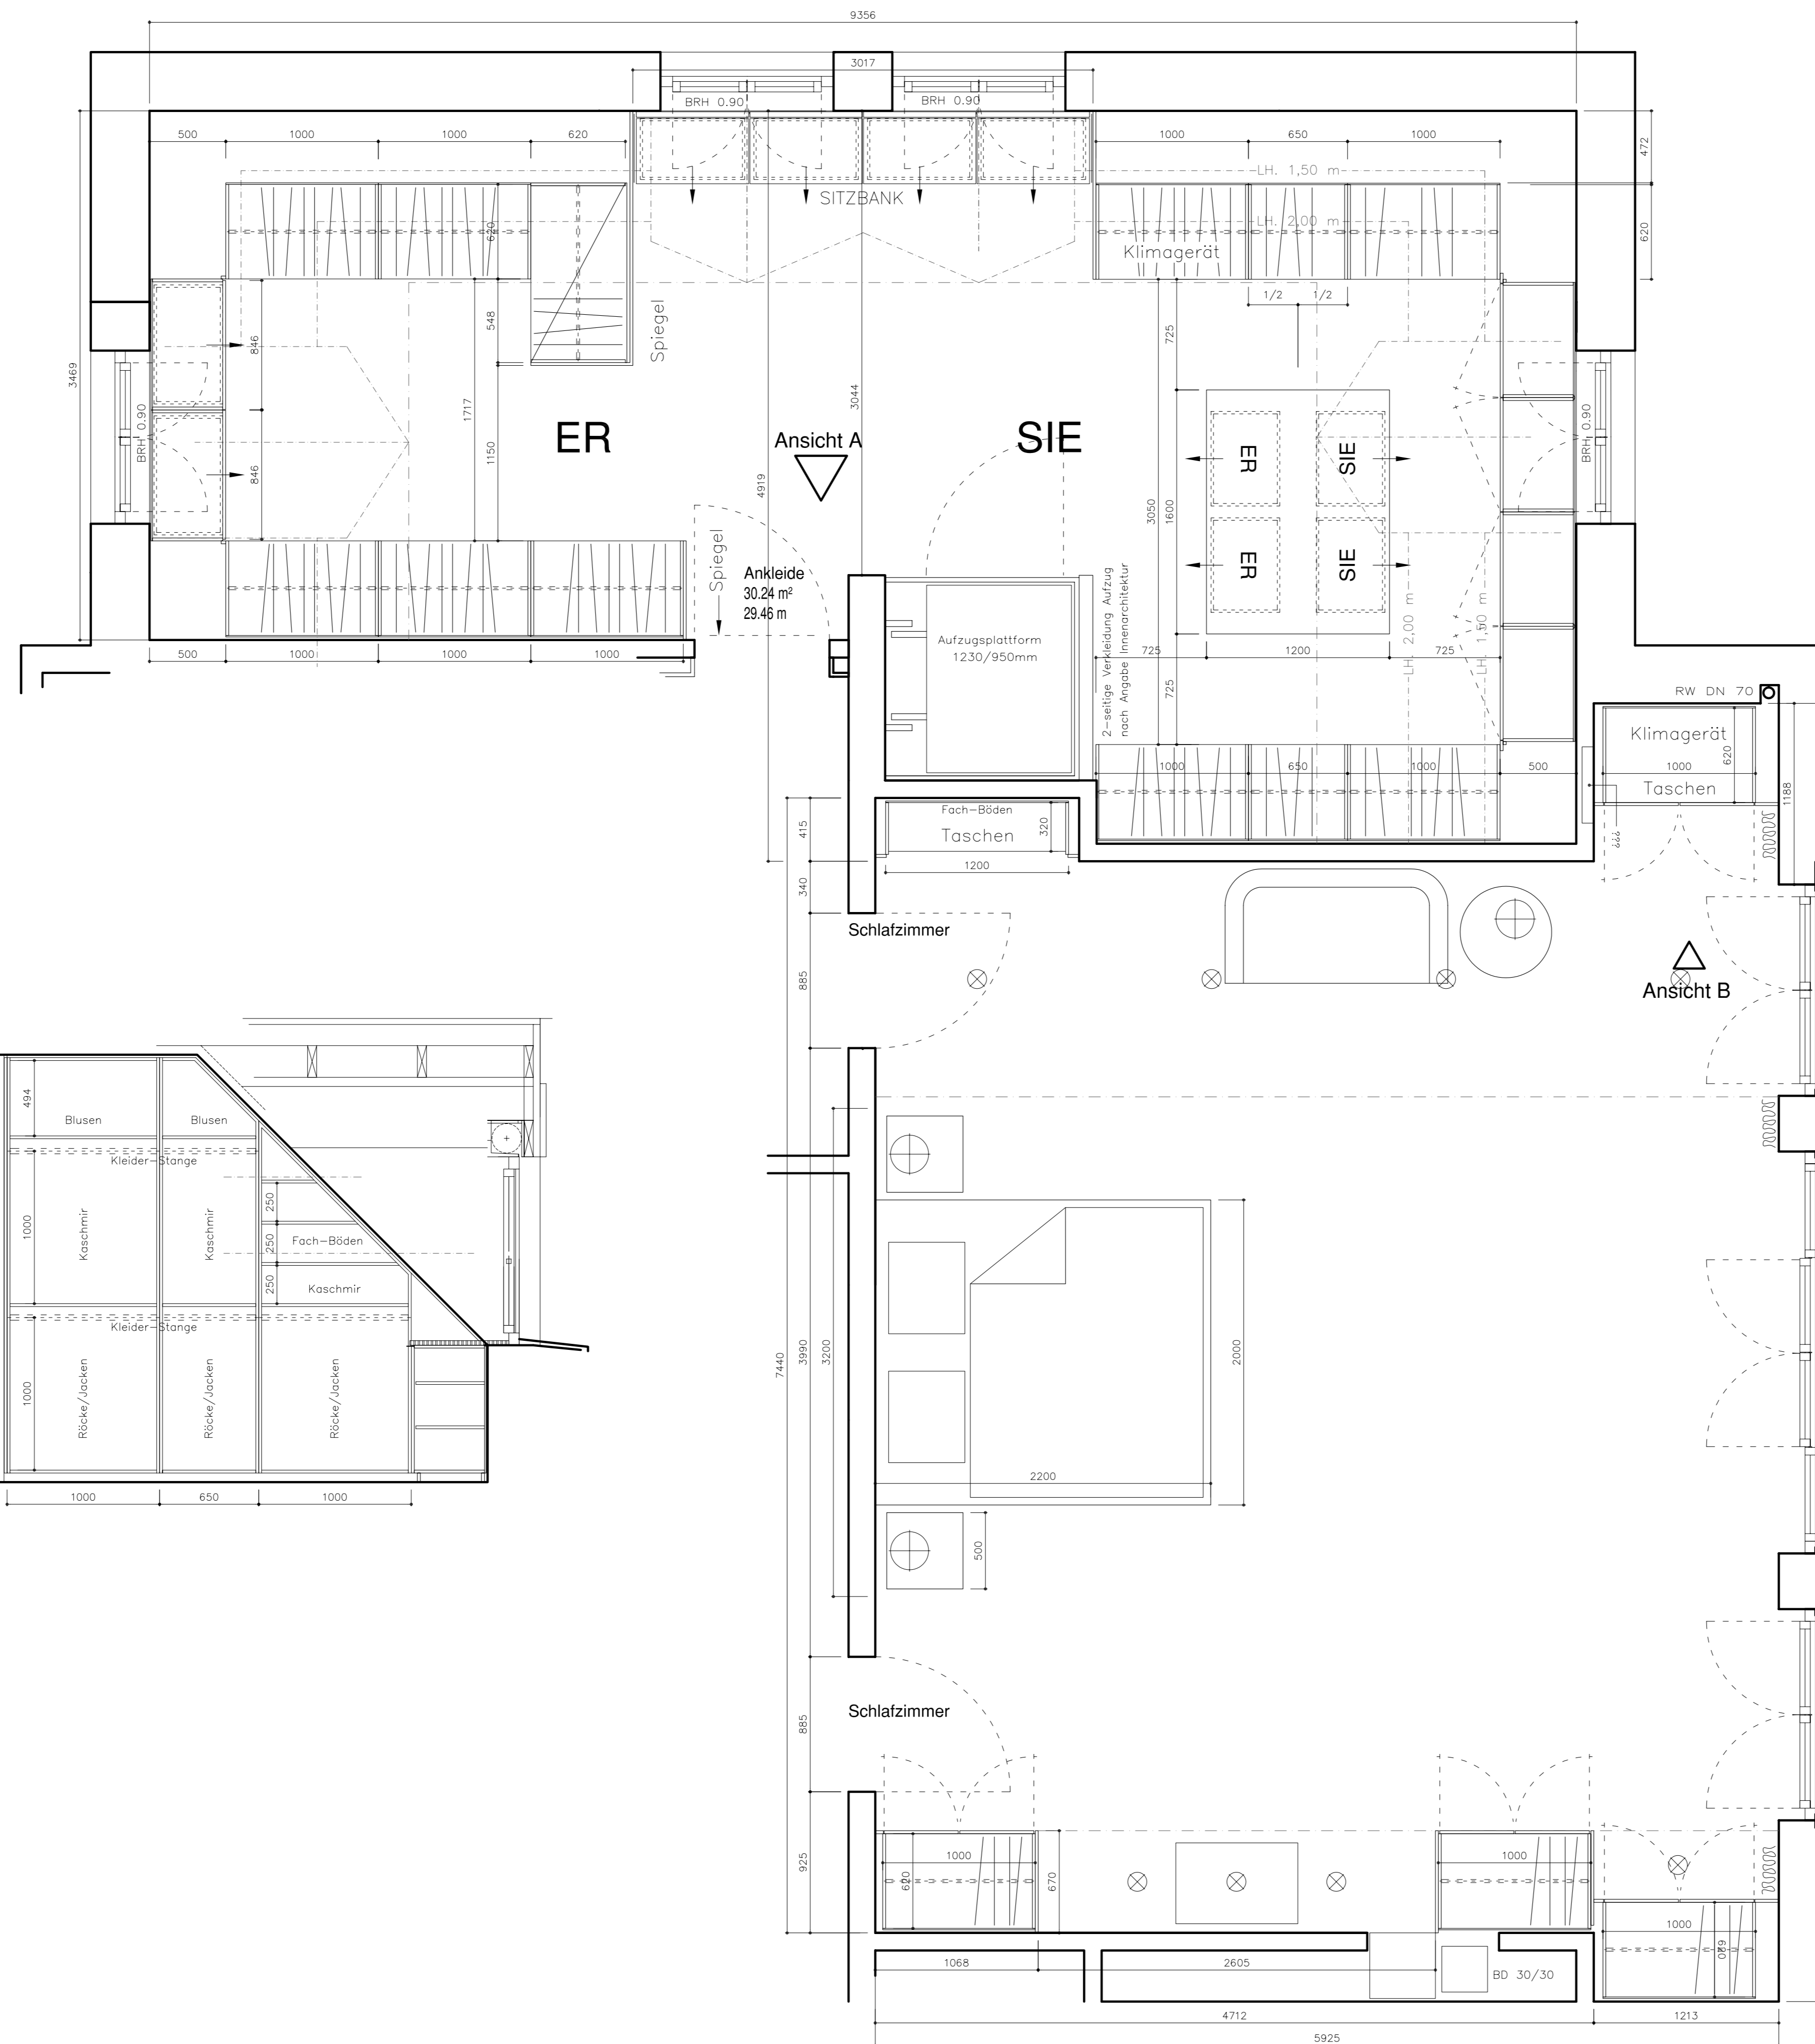

Ausführung Ankleide:

- Korpen und Fronten a) Span/KU-Struktur, weiß
- b) Lack SM, RAL

Beschläge
Knöpfe/Kleiderstangennach Angabe

Ansicht A

Ausführung Schlafzimmer:

Korpen Span/KU-Struktur, weiß

Fronten a) für bauseitigen Maleranstrich

b) Span/KU-Struktur, Farbe n.A.

c) Lack SM, RAL

Beschläge

Knöpfe/Kleiderstangen/Downlightsnach Angabe

Planinhalt: Schlafzimmer / Ankleide

Masstab: 1:25 DIN A0

Dipl. Innenarchitektin
Erika Dümbgen
Schildgenweg 41
51149 Köln
Tel. 02203.17500
Fax. 02203.180136
Mob. 0177.8662989
erika@duembgen.de
www.duembgen.de