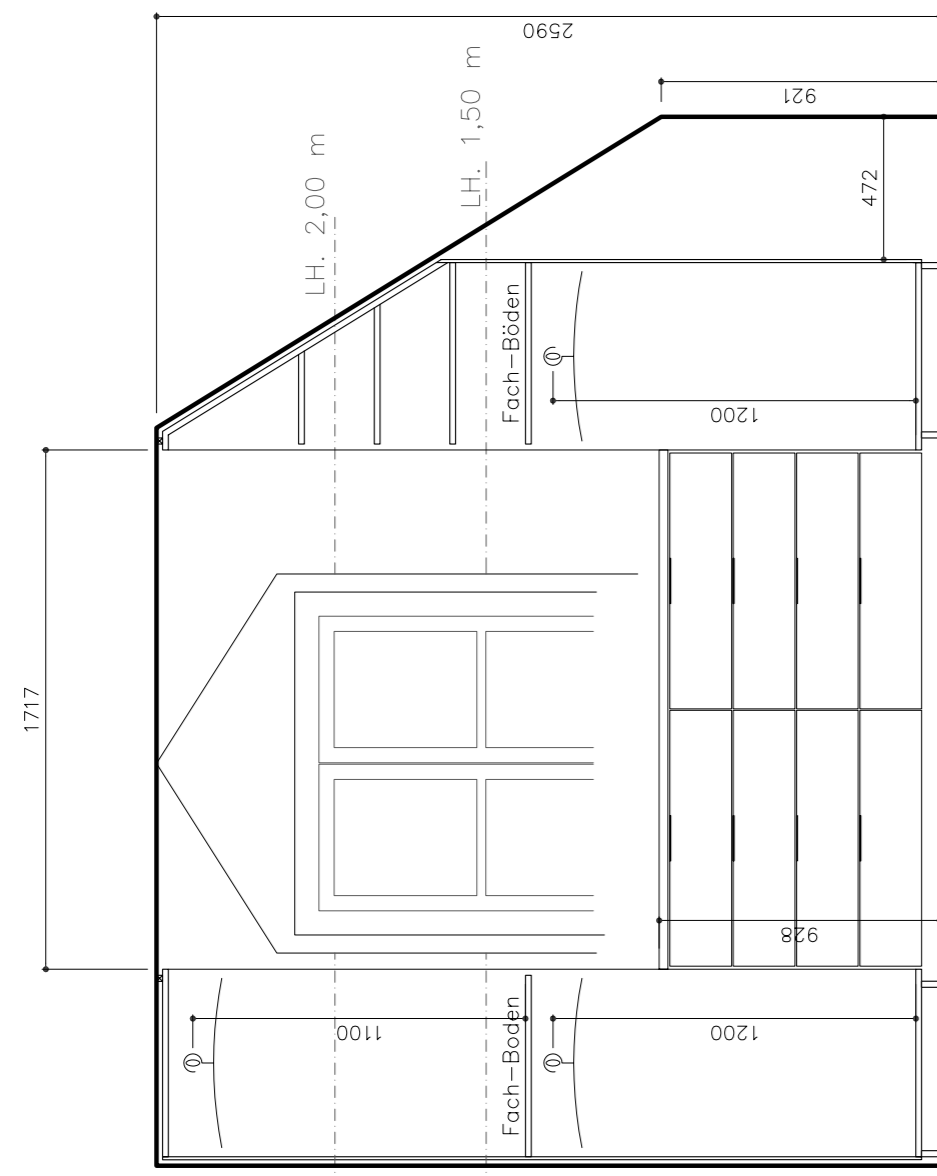

Ausführung Ankleide:

- Korpen und Fronten a) Span/KU-Struktur, weiß
- b) Lack SM, RAL

Beschläge
Knöpfe/Kleiderstangennach Angabe

Ansicht A

Ausführung Schlafzimmer:

Korpen Span/KU-Struktur, weiß

Fronten a) für bauseitigen Maleranstrich

b) Span/KU-Struktur, Farbe n.A.

c) Lack SM, RAL

Beschläge

Knöpfe/Kleiderstangen/Downlightsnach Angabe

Planinhalt: Schlafzimmer / Ankleide

Masstab: 1:25 DIN A0

Dipl. Innenarchitektin
Erika Dümbgen
Schildgenweg 41
51149 Köln
Tel. 02203.17500
Fax. 02203.180136
Mob. 0177.8662989
erika@duembgen.de
www.duembgen.de