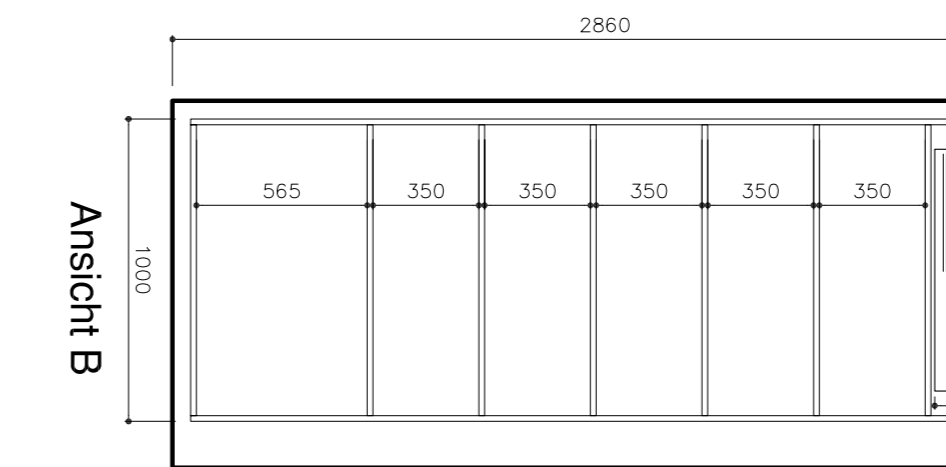

Ausführung Ankleide:

- Korpen und Fronten a) Span/KU-Struktur, weiß
- b) Lack SM, RAL

Beschläge
Knöpfe/Kleiderstangennach Angabe

Ansicht A

Ausführung Schlafzimmer:

Korpen Span/KU-Struktur, weiß

Fronten a) für bauseitigen Maleranstrich

b) Span/KU-Struktur, Farbe n.A.

c) Lack SM, RAL

Beschläge

Knöpfe/Kleiderstangen/Downlightsnach Angabe

Planinhalt: Schlafzimmer / Ankleide

Masstab: 1:25 DIN A0

Dipl. Innenarchitektin
Erika Dümbgen
Schildgenweg 41
51149 Köln
Tel. 02203.17500
Fax. 02203.180136
Mob. 0177.8662989
erika@duembgen.de
www.duembgen.de