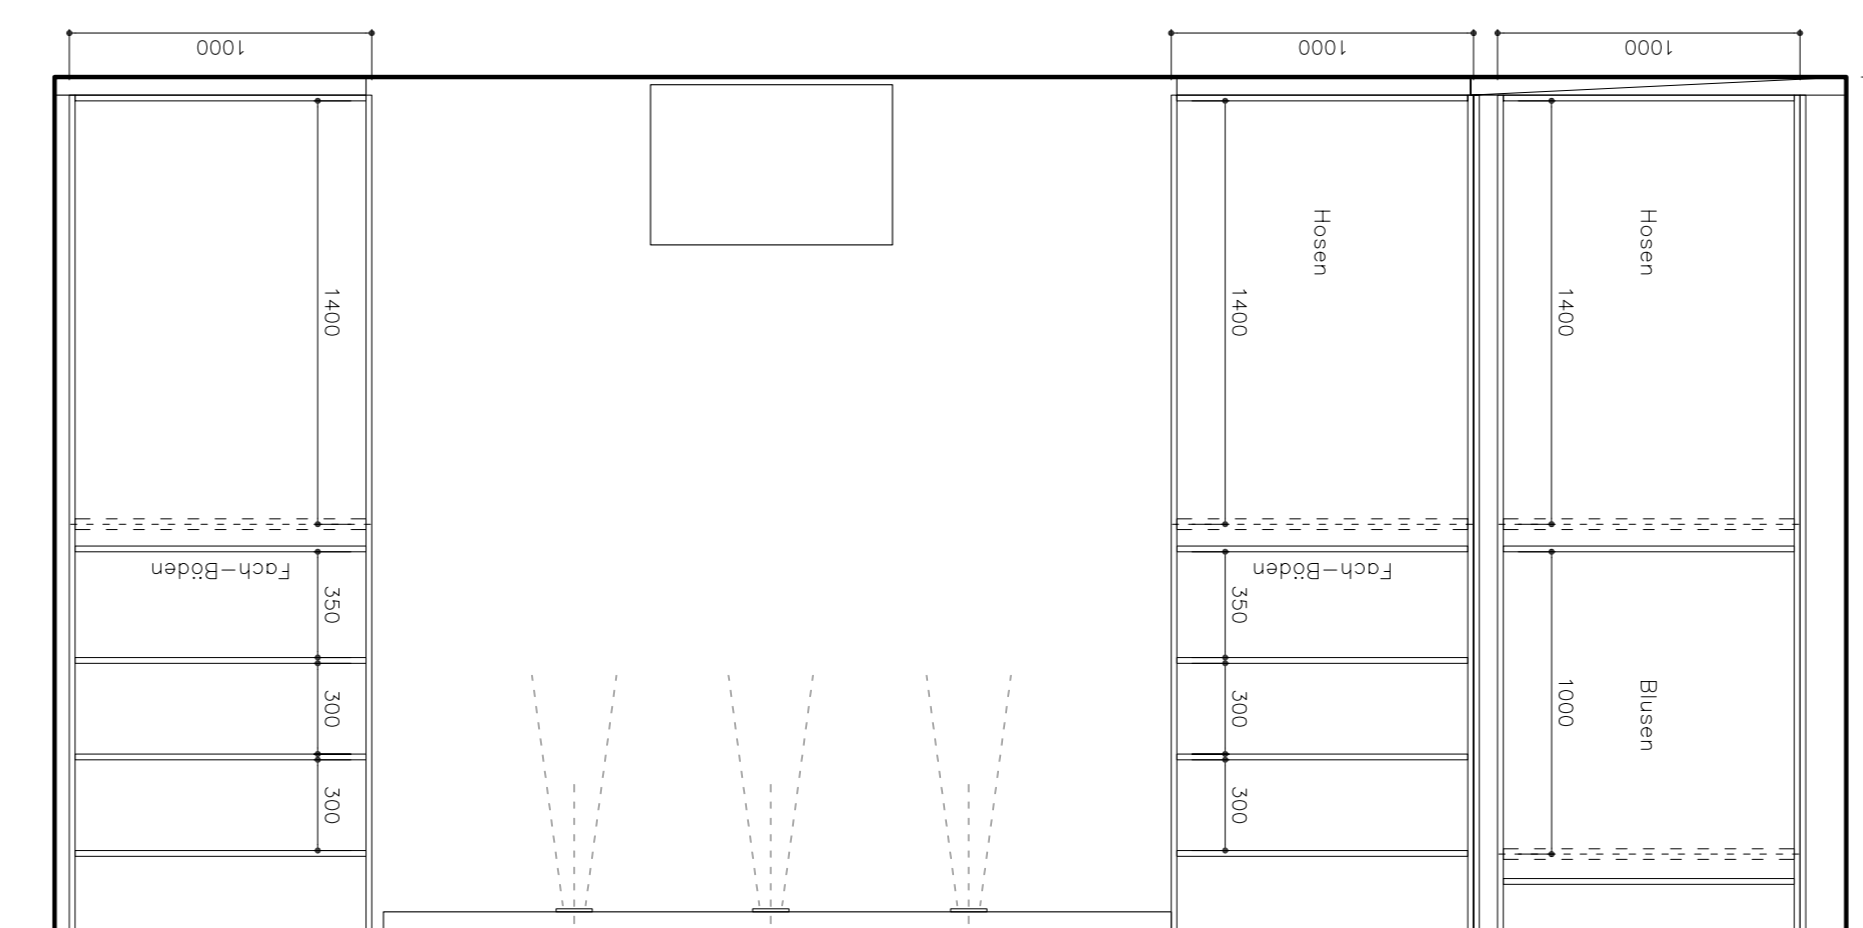

Ausführung Ankleide:

- Korpen und Fronten a) Span/KU-Struktur, weiß
- b) Lack SM, RAL

Beschläge
Knöpfe/Kleiderstangennach Angabe

Ansicht A

Ausführung Schlafzimmer:

Korpen Span/KU-Struktur, weiß

Fronten a) für bauseitigen Maleranstrich

b) Span/KU-Struktur, Farbe n.A.

c) Lack SM, RAL

Beschläge

Knöpfe/Kleiderstangen/Downlightsnach Angabe

Planinhalt: Schlafzimmer / Ankleide

Masstab: 1:25 DIN A0

Dipl. Innenarchitektin
Erika Dümbgen
Schildgenweg 41
51149 Köln
Tel. 02203.17500
Fax. 02203.180136
Mob. 0177.8662989
erika@duembgen.de
www.duembgen.de